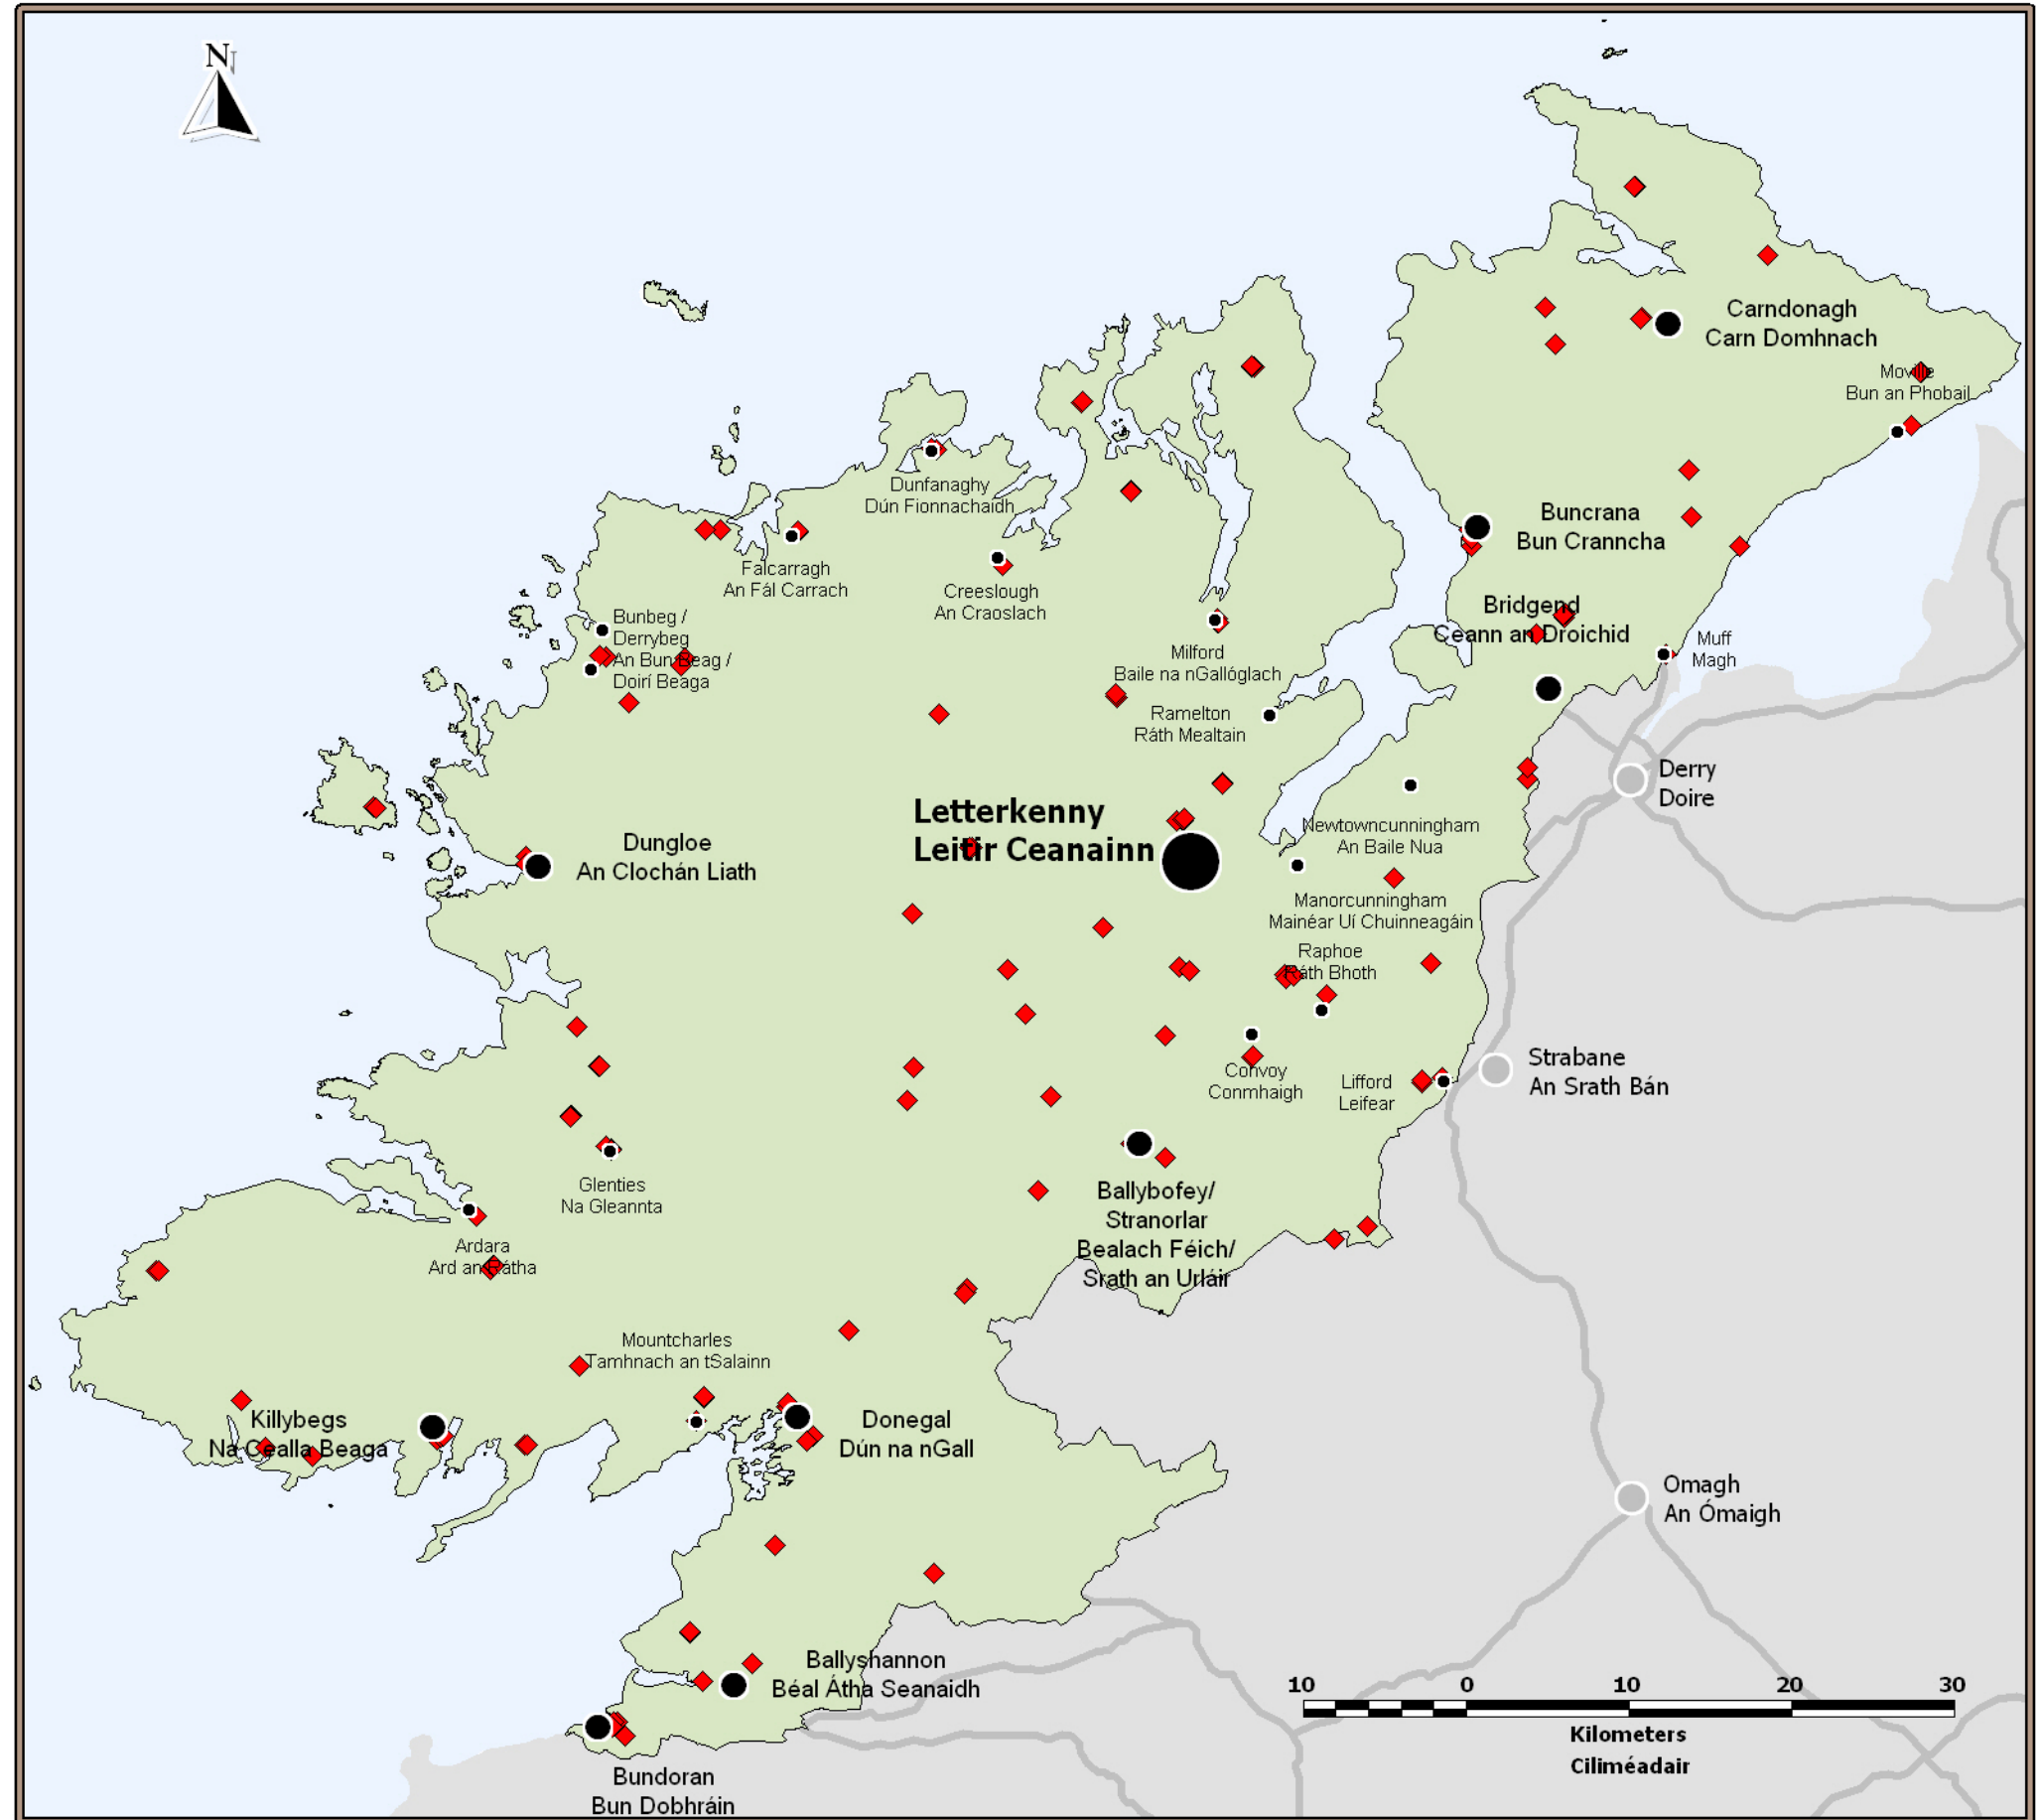

**County Donegal
Development Plan
2012 - 2018**

**Plean Forbartha
Contae Dhún na nGall
2012 - 2018**

Map 5 / Léarscáil 5

**Mobile Telecommunications
Network
Gréasán Teileachumarsáide
do Ghutháin Phóca**

 Licensed Mobile
Telecommunications Equipment
Trealamh Teileachumarsáide
Soghluaisite Ceadúnaithe

Source - Donegal County Council
Foinse - Comhairle Chontae Dhún na nGall

Ordnance Survey Ireland data reproduced under OSI Licence Number 2012/02/CCMA/Donagall County Council. Unauthorised reproduction infringes Ordnance Survey Ireland and Government of Ireland copyright. Ordnance Survey Ireland, 2012. Donegal County Council, 2012.
Sonraí de chuid Shuirbhíreacht Ordnáis Éireann arna atáirgeadh faoi Umhír Cheadúnais SOÉ 2012/02/CCMA Comhairle Contae Dhún na nGall. Má dhéantar é seo a atáirgeadh gan údarás, sáróidh sé cóipcheart Shuirbhíreacht Ordnáis Éireann agus Rialtas na hÉireann. Shuirbhíreacht Ordnáis Éireann, 2012. Comhairle Contae Dhún na nGall, 2012.

To be read in conjunction with relevant accompanying text contained in the front section of this appendix as well as other relevant objectives & policies of the CDP.
Le léamh i gcomhar leis an téacs ábhartha tionlacain atá chun tosaigh sa chuid seo den aguisín chomh maith le cuspóirí agus beartais ábhartha eile sa PFC.